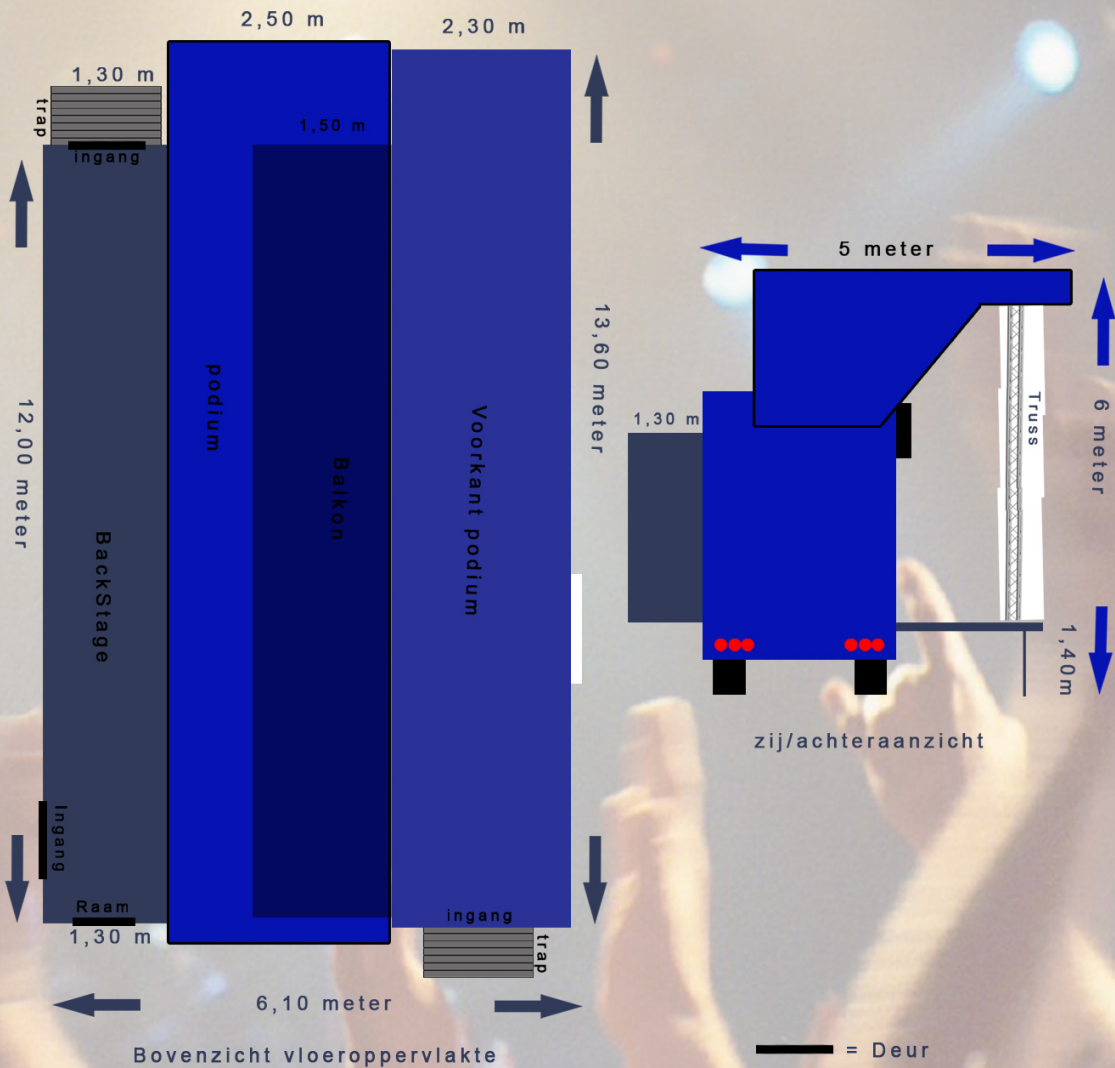

Podiumwagen 2

Boven- en zij-aanzicht

Opgesteld

Afmetingen:(LxB): 13.60 m.x 6.5m.
Electriciteit: 1 x 230 volt/16 AMP.
Vloerhoogte: min 1.20m. - max 1.40 m
Dakhoogte: min. 3.80m. x max. 6m.

Transport

Afmetingen:(LxBxH): 13.60m x 2.60 m x 3.90 m

Kleur dak: Blauw
Kleur wand:zwart
(andere kleuren zijn mogelijk op aanvraag)

Opbouw

Opbouwtijd: ca. 30 min

Werkoppervlak:(LxBxH): 20m. x 7m x 9 m.
Locatie: Berijdbaar en Bereikbaar zijn.